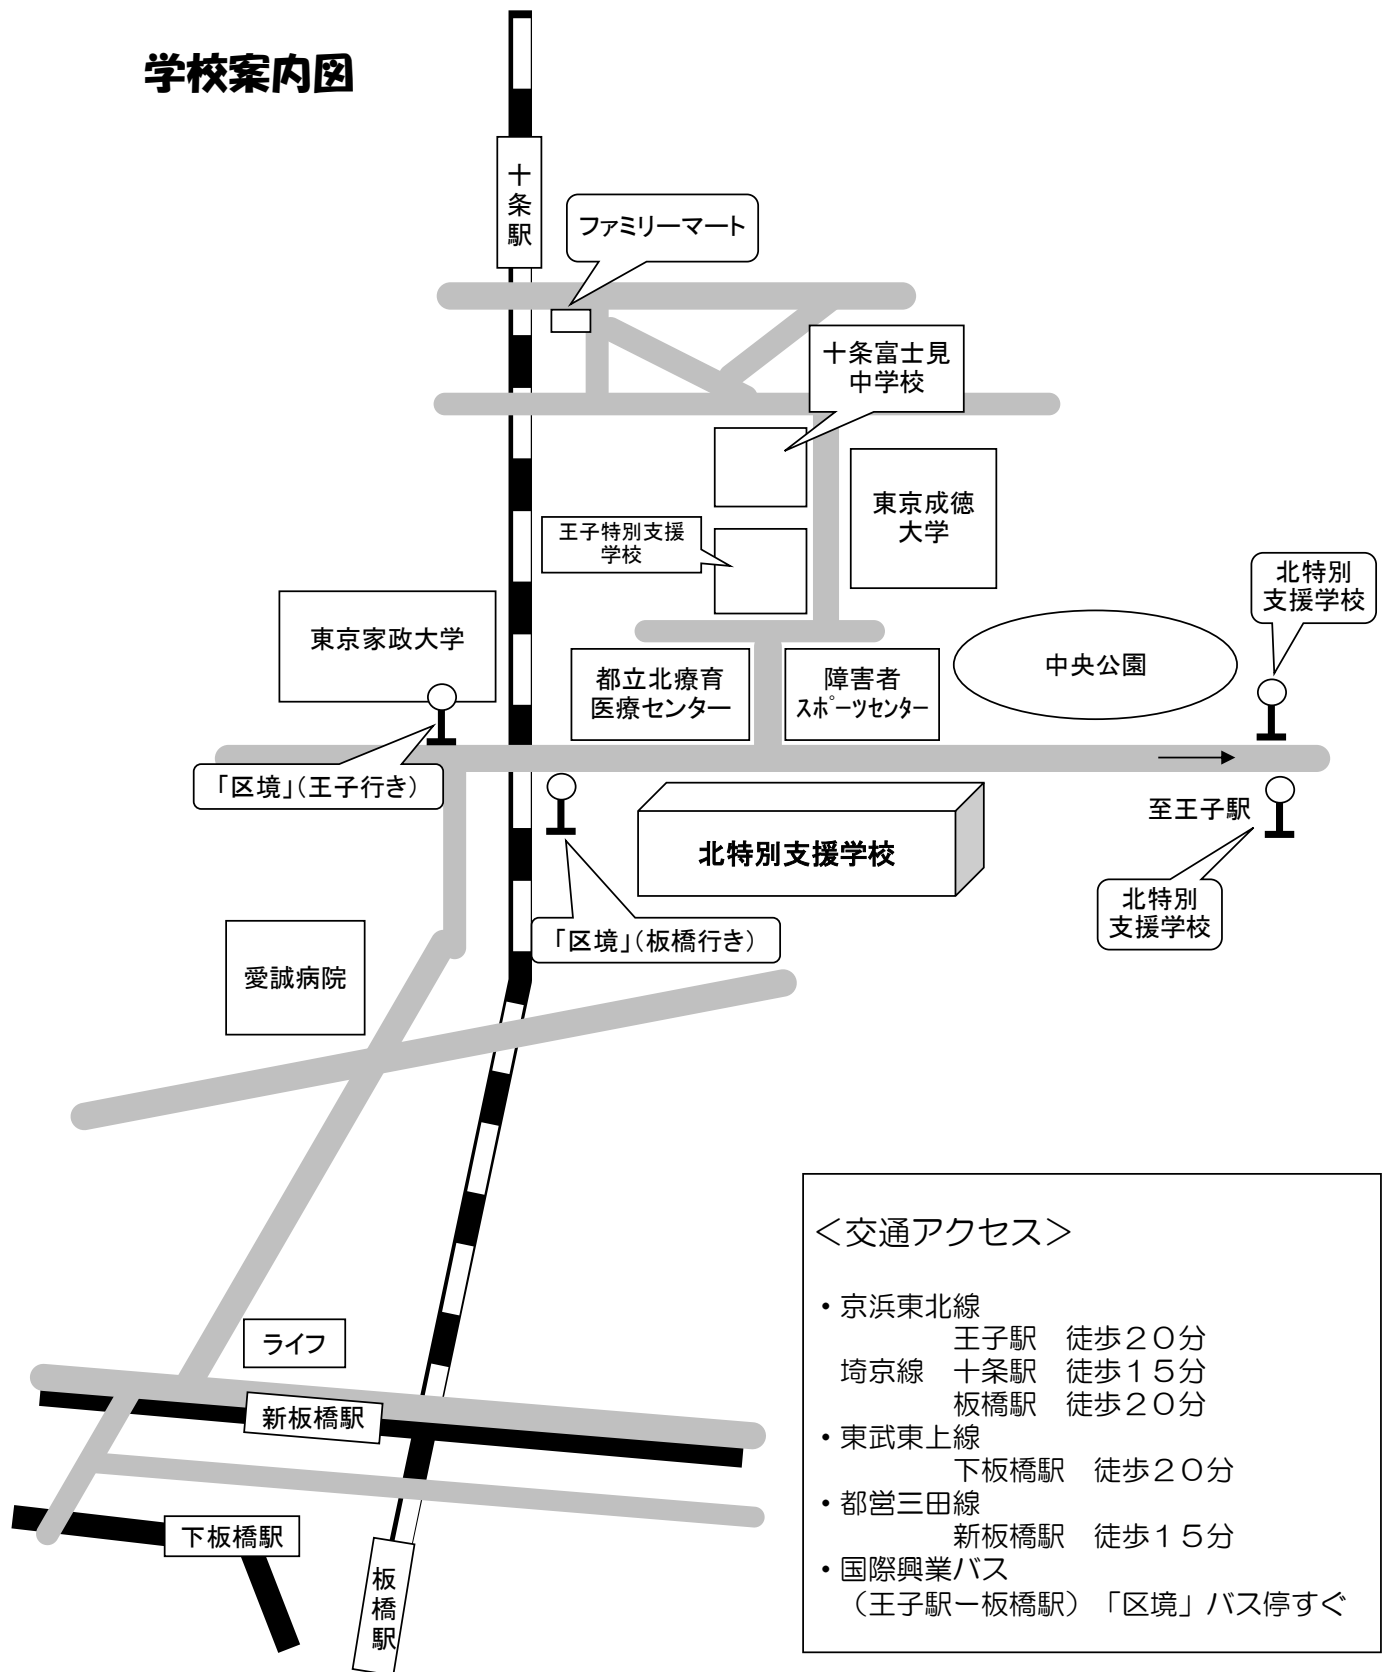

学校案内図

<交通アクセス>

- 京浜東北線
王子駅 徒歩20分
- 埼京線
十条駅 徒歩15分
板橋駅 徒歩20分
- 東武東上線
下板橋駅 徒歩20分
- 都営三田線
新板橋駅 徒歩15分
- 国際興業バス
(王子駅ー板橋駅) 「区境」バス停すぐ